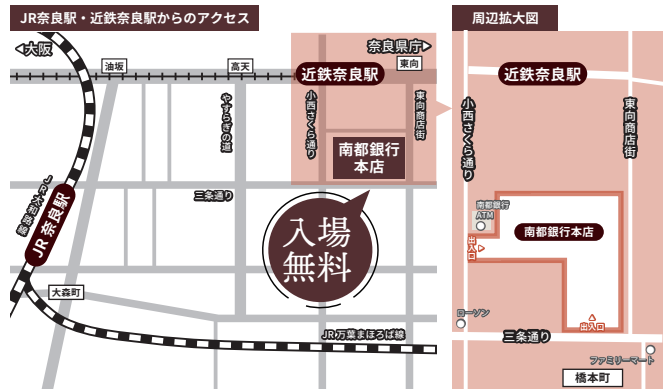

開催日時

2024
11/2 SAT・3 SUN

OPEN 10:00 CLOSE 19:00
小雨決行・荒天中止
※中止の場合...
特設WEB内トピックスよりお知らせいたします。

参加店舗・
イベント詳細は
特設WEBを
チェック

イベントを
楽しむ

お得なキャンペーン&コンテンツ

オンラインショップ「ならわし」で使える
クーポンプレゼント!

LINEお友だち登録で
500円クーポン
プレゼント

購入金額で抽選会に参加!
1等は5,000円
クーポンプレゼント

みんなで楽しめる
楽しいコンテンツ

大人から子どもまで楽しめる
スーパーボールすくいや
VR射撃などの緑日コーナー

詳細は、特設WEBをご確認ください

会場 南都銀行本店 駐車場

主催 株式会社南都銀行

お問い合わせ イベント特設 WEB CONTACT フォームよりお問い合わせください

出展店舗一覧