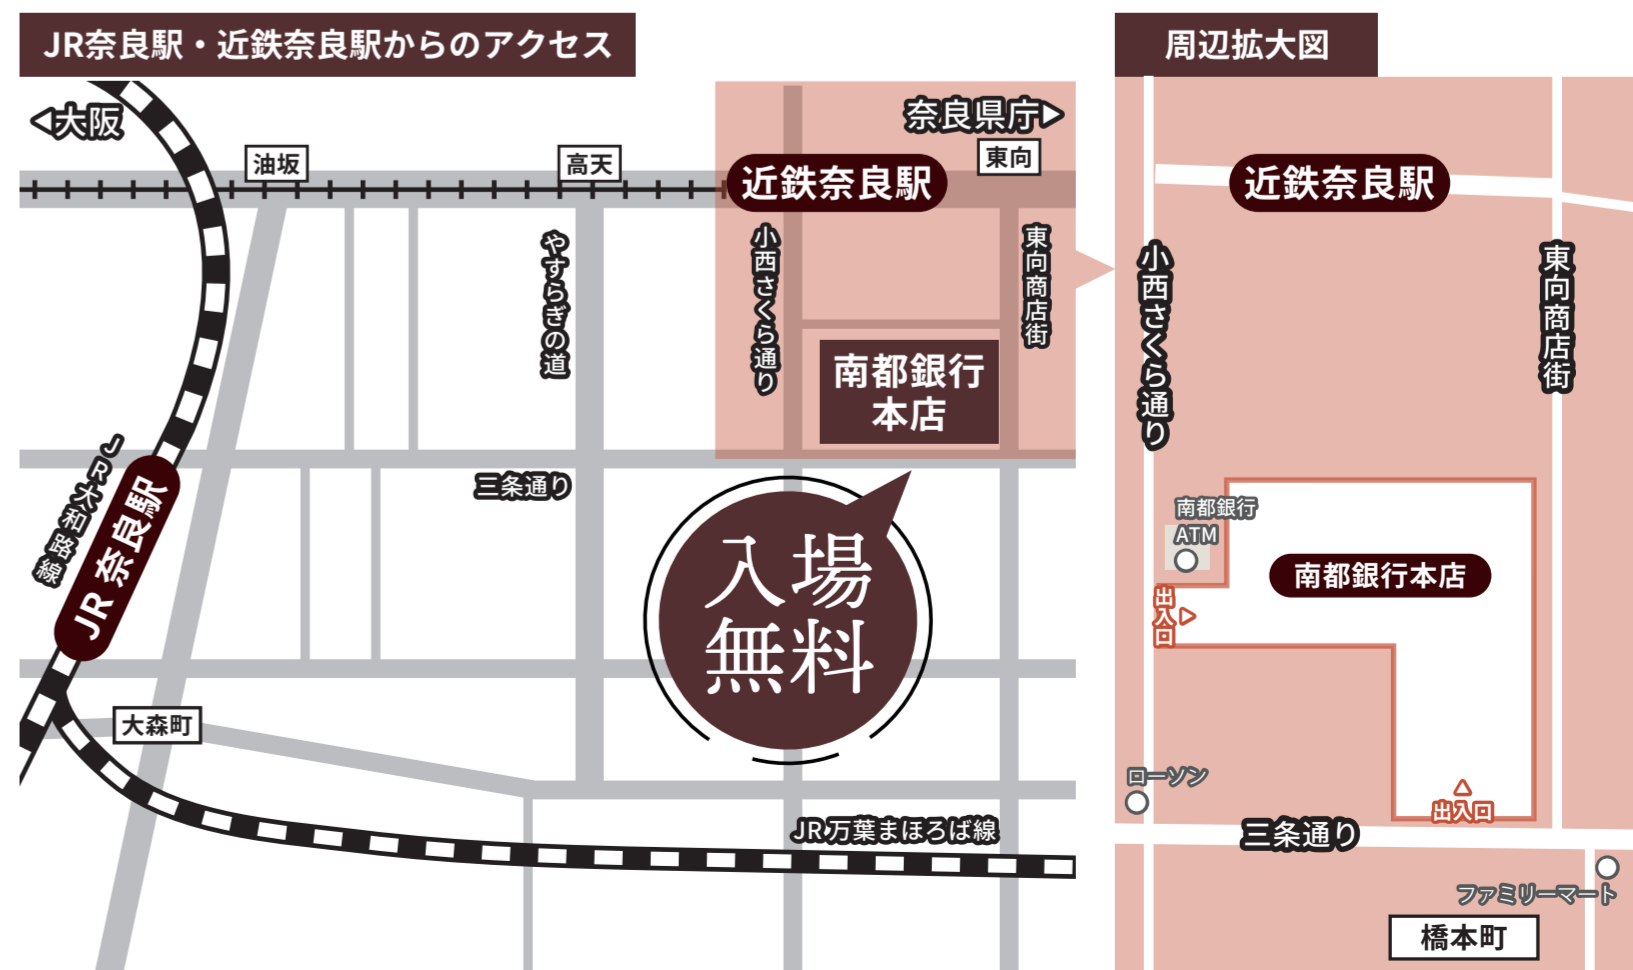

イベントを楽しむ **お得なキャンペーン&コンテンツ**

オンラインショップ「ならわし」で使える
クーポンプレゼント!

LINEお友だち登録で
500円クーポン
プレゼント

購入金額で抽選会に参加!
1等は5,000円
クーポンプレゼント

みんなで楽しめる
楽しいコンテンツ

大人から子どもまで楽しめる
スーパーボールすくいや
VR射撃などの縁日コーナー

詳細は、特設WEBをご確認ください

開催日時

2024
11/2 SAT・**3 SUN**

OPEN 10:00 CLOSE 19:00
小雨決行・荒天中止
※中止の場合...
特設WEB内トピックスよりお知らせいたします。

参加店舗・
イベント詳細は
特設WEBを
チェック

会場 南都銀行本店 駐車場

主催 株式会社南都銀行

お問い合わせ イベント特設 WEB コンタクトフォームよりお問い合わせください